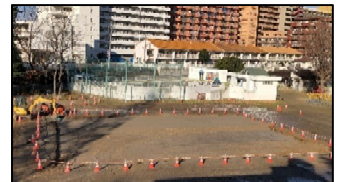

これからも「子どもたちの笑顔」のために尽力してまいります。

大規模な工事を行っています

◇「トイレの洋式化」工事

校舎単位で工事を行うため、大変ご不便をおかけいたします。まずは、南校舎のトイレが使えなくなっています。

◇工事の期間

平成30年12月12日(水)
～平成31年3月1日(金)

- ・南校舎 平成30年12月12日(水)
～平成31年1月30日(水)
- ・北校舎 平成31年1月31日(木)
～平成31年3月1日(金)

※ なお、工事期間中は、男女のトイレを別にする対応を、大変申し訳ありませんが、一旦止めさせていただきます。

◇「校庭埋設除去土壌搬出」工事

汚染土が順調に搬出され、黒いフレコンバッグがなくなりました。また、フェンスも取り払われました。

◇工事の期間

平成30年11月12日(月)
～平成31年1月20日(日)

※ 下校時は西門を使っています。工事はまだ続いているので、今後も登下校の安全に努めてまいります。

※ 今年度は、市教委へ依頼し、南校舎1階の壁面、プールの給水口、校舎北側ポンプ小屋、体育館トイレの下水管等の修繕を行いました。このほか、体育館の屋根内側の修繕、校舎北側の桜の木及び校舎南側のもみの木の伐採、校庭西側の塀の整備等を要望しています。