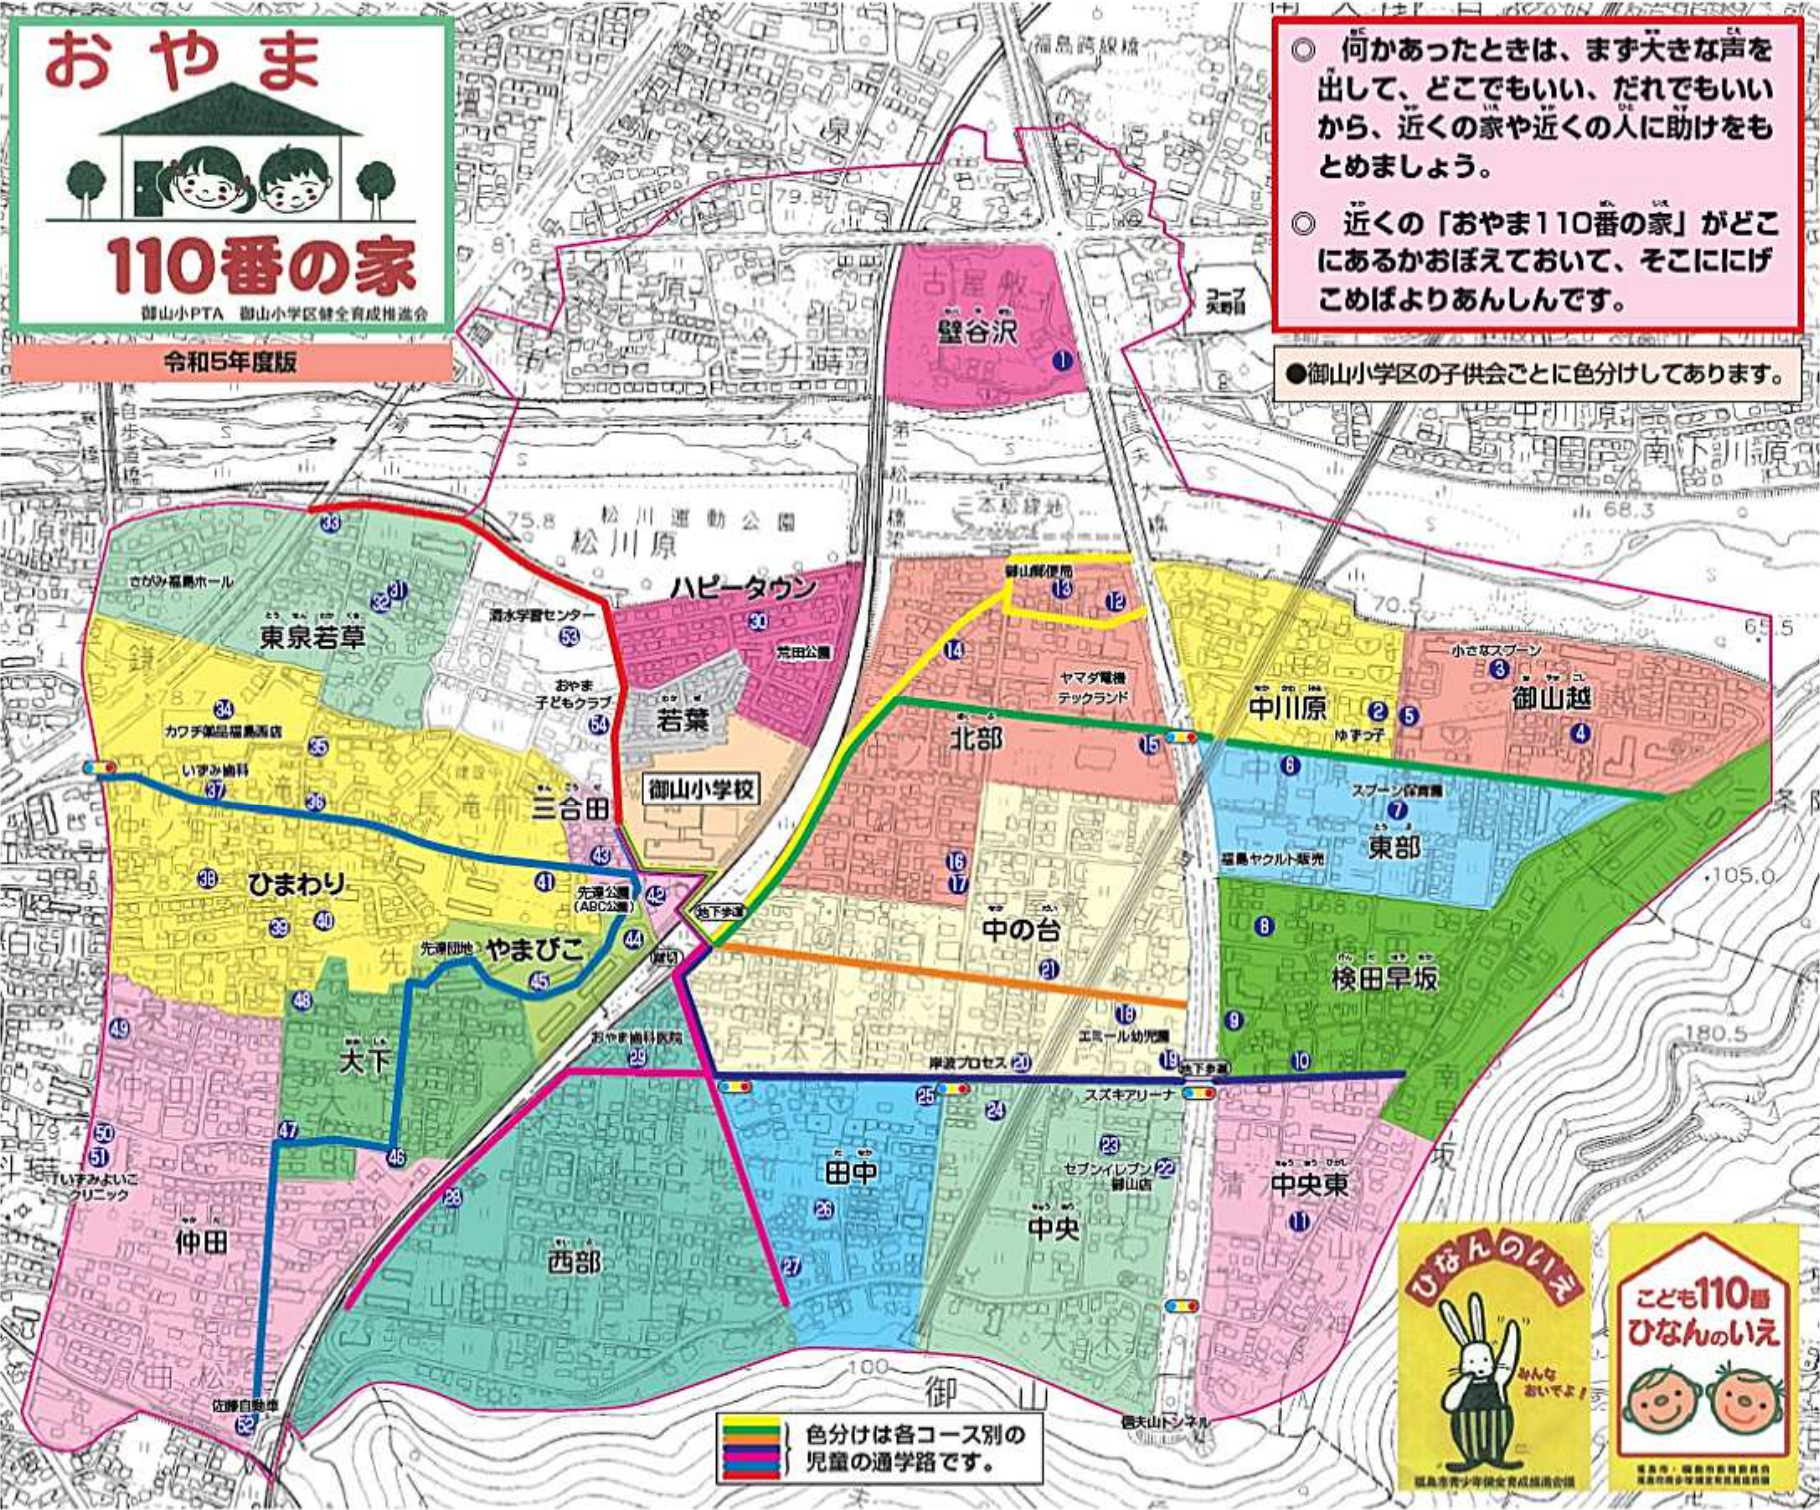

おやま

110番の家

御山小PTA 御山小学区健全育成推進会

令和5年度版

◎ 何かあったときは、まず大きな声を出して、どこでもいい、だれでもいいから、近くの家や近くの人に助けをもとめましょう。

◎ 近くの「おやま110番の家」がどこにあるかおぼえておいて、そこにいけばよくなります。

● 御山小学区の子供会ごとに色分けしてあります。

| 子供会No. | 設置先 |
|------------|-----------------|
| 壁谷沢 1 | 白坂忠貞 |
| 中川原 2 | 学童クラブ ゆずっ子 |
| 3 | 託児所 小さなスプーン |
| 御山越 4 | 美容室 リーフ |
| 5 | (南)菅野原吉商店 |
| 東部 6 | (南)ほずみ |
| 7 | スプーン保育園 |
| 8 | オートメン子福島 |
| 検田早坂 9 | 菅野緑江 |
| 10 | みはる薬局おやま店 |
| 中央東 11 | しずく美容室 |
| 12 | 林慈 大善 |
| 13 | 福島御山郵便局 |
| 北部 14 | (南)三原建設店 |
| 15 | フジカラーショップ ケント |
| 16 | ヘアゲーム ナリッシュ |
| 17 | Milk(ミルク) |
| 18 | エミール幼児園 |
| 19 | 福島建設街 |
| 中の台 20 | 御山産プロセス |
| 21 | マルチタクシー |
| 22 | セブンイレブン 御山店 |
| 中央 23 | 瓶子鎌巳 |
| 24 | プラネット ササキ |
| 田中 25 | 御山酒造 |
| 26 | 西坂隆弘 |
| 27 | 片寄建設街 |
| 西部 28 | (南)ミズノプランニング |
| 29 | おやま歯科医院 |
| ハッピータウン 30 | 藤原庄作 |
| 東泉若草 31 | 美田京子 |
| 32 | 菅野三七 |
| 33 | 陶山健二 |
| 34 | カワチ薬品 福島西店 |
| 35 | (南)安斎瓦店 |
| 36 | 安斎政裕 |
| ひまわり 37 | いずみ歯科 |
| 38 | ヘア&メイク アトリエKUMI |
| 39 | 花見寿 |
| 40 | 山岸 清 |
| 41 | ヘアサロン シラサカ |
| 三合田 42 | 清野定男 |
| 43 | 飯塚晴彦 |
| やまびこ 44 | 長澤博志 |
| 45 | 曳地高男 |
| 大下 46 | フジテレビ館福島オフィス |
| 47 | 国分理容店 |
| 48 | 井口 功 |
| 仲田 49 | たんばぼ第二保育園 |
| 50 | げんじろう薬局 |
| 51 | いずみよいこクリニック |
| 52 | 佐藤自動車工業街 |
| 53 | 清水学習センター |
| 54 | おやま 子どもクラブ |

※敬称略させていただきます。

色分けは各コース別の児童の通学路です。