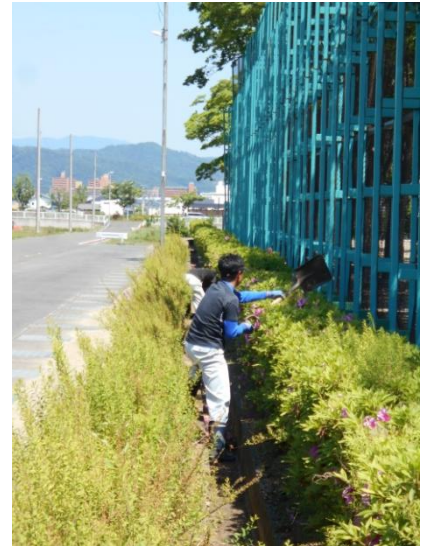

共同作業

共同作業日時：令和6年5月22日（水）午後1：30～午後4：00

業務内容：吉井田小学校 側溝清掃作業（校庭内回り、フェンス外周り）

<作業前>

- ・校庭内南側側溝

<作業後>

<作業風景>

- ・校庭内東側側溝

- ・校庭外周り側溝