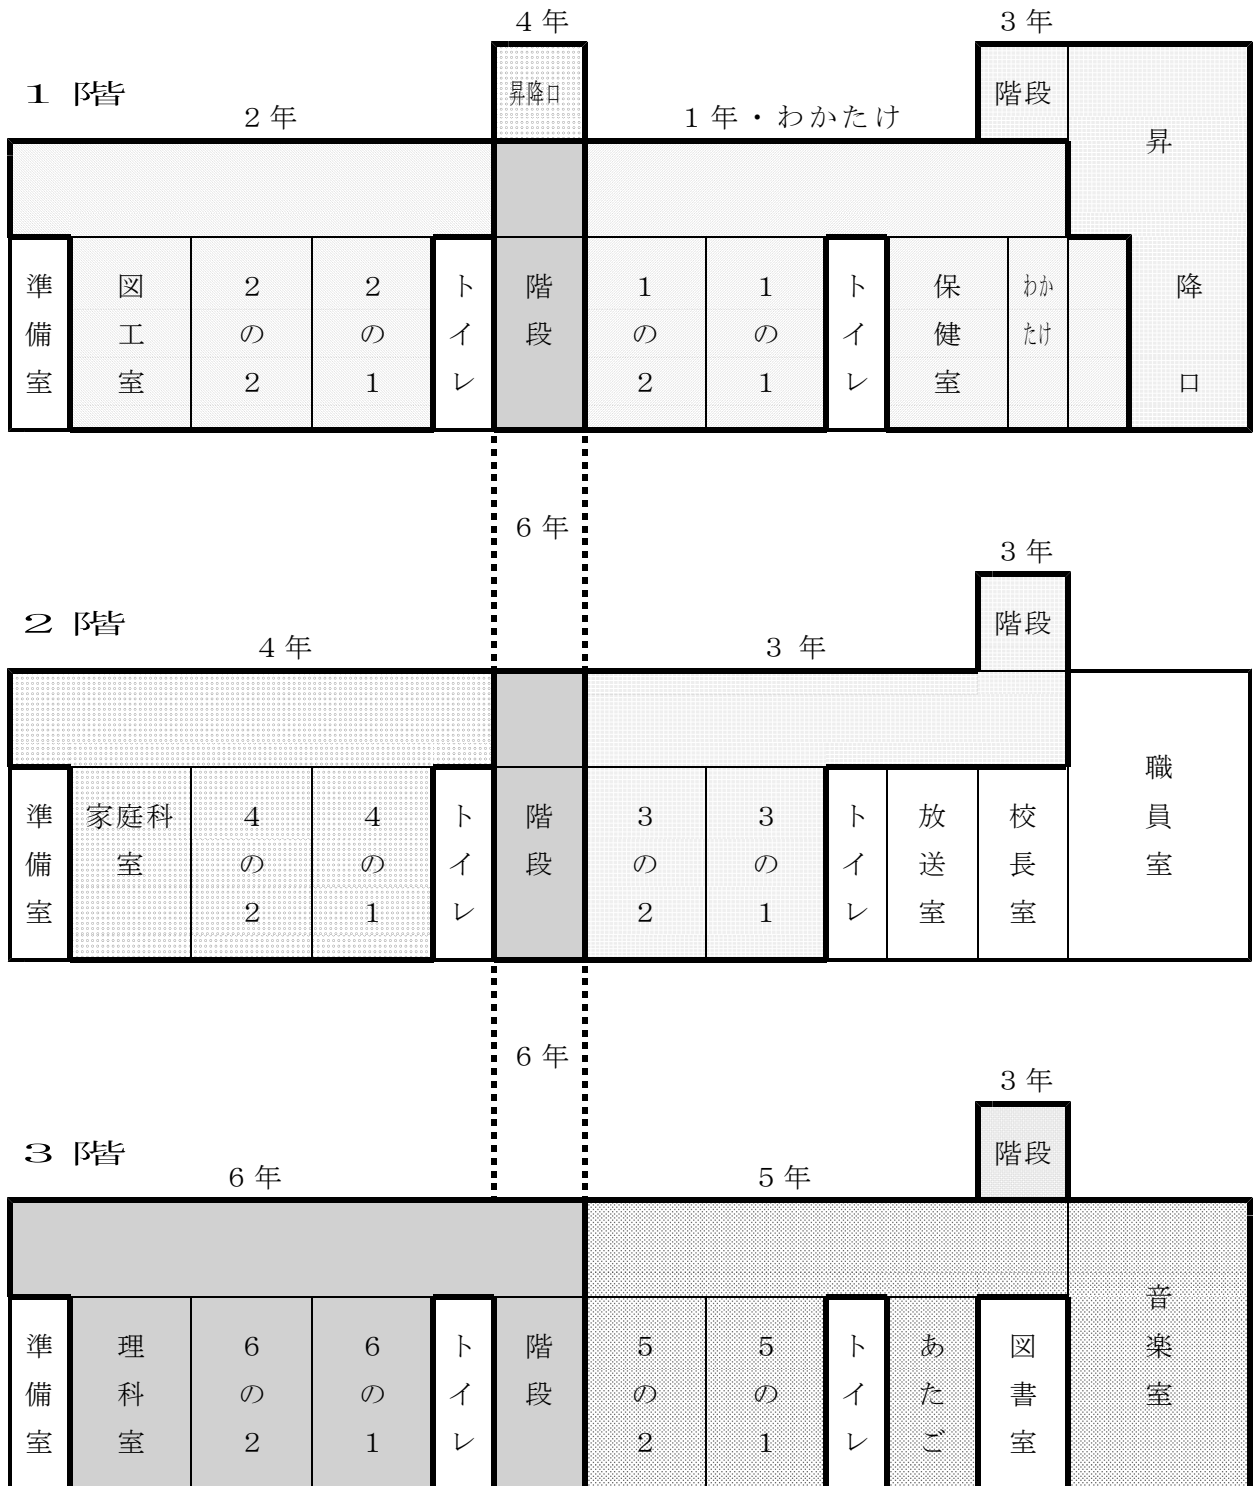

< 清掃分担図 >

体育館・・・4, 5, 6 年