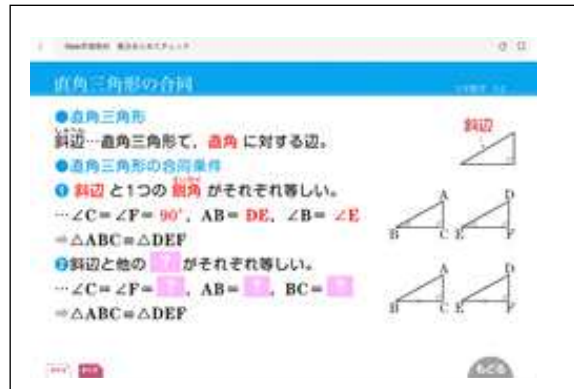

○数学「三角形」のページ